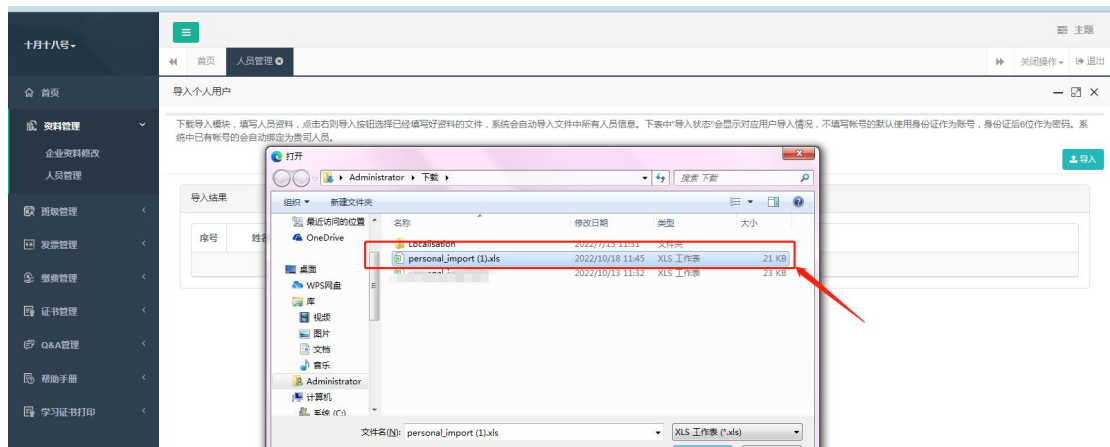

(3) 回到会员中心界面，点击导入模板，将刚刚已经填写完毕的模板导入，系统会自动识别模板里的信息生成学员账号。