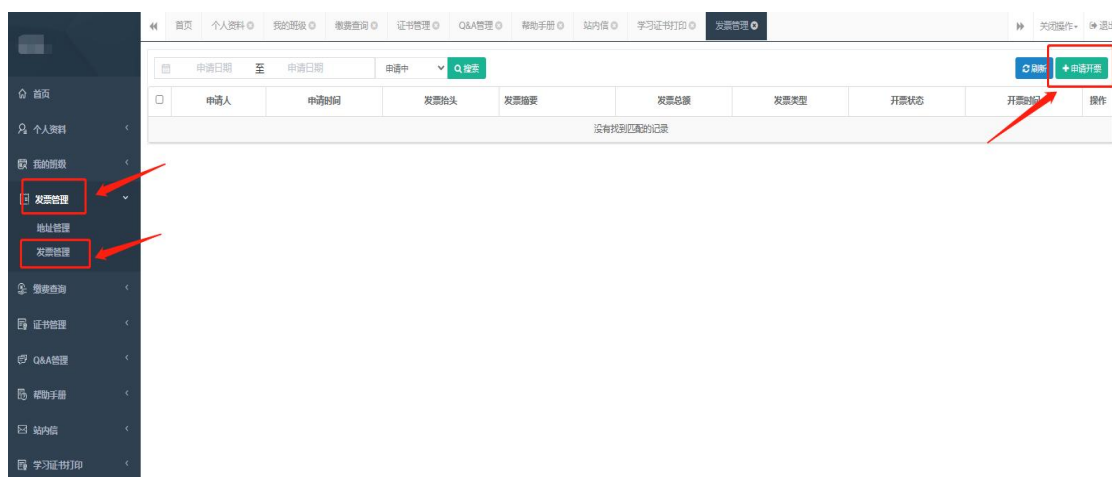

五、证书领取

1、完成课程学习并通过考试的学员，协会会发放培训证书。依次点击左下角“学习证书并打印”、右上角“刷新”，点击查看证书即