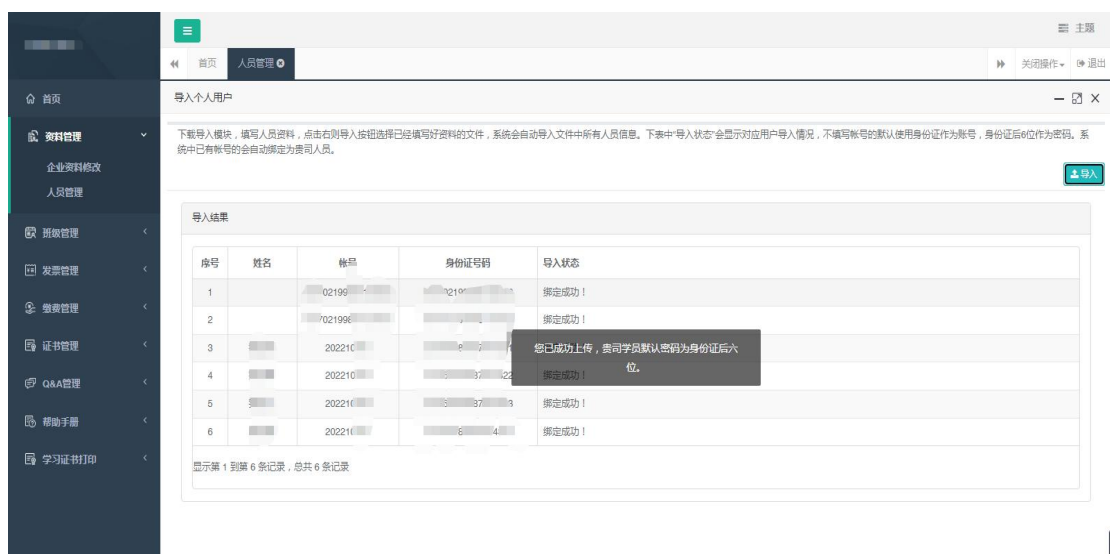

(3) 回到会员中心界面，点击导入模板，将刚刚已经填写完毕的模板导入，系统会自动识别模板里的信息生成学员账号。